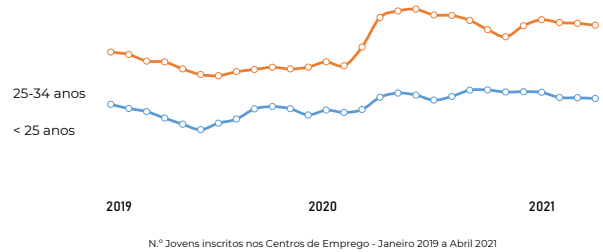

Variação período homólogo 2020 - 2021

Crescimento COVID-19

< 25 anos

13,95%

25 - 34 anos

27,65%