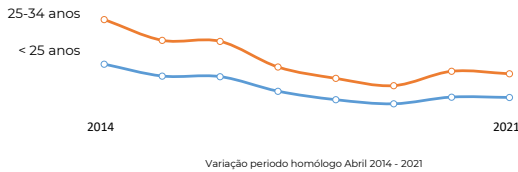

Crescimento COVID-19