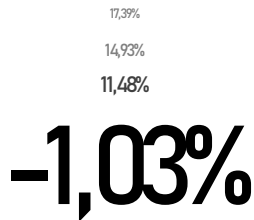

Variação

< 25 anos