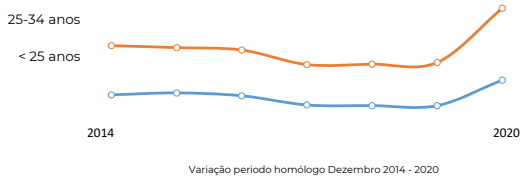

Variação

< 25 anos

166,07%
145,83%
80,94%

74,06%

Setembro
Outubro
Novembro
Dezembro

25 - 34 anos

224,60%
170,81%
79,25%

69,83%

Variação período homólogo 2019 - 2020