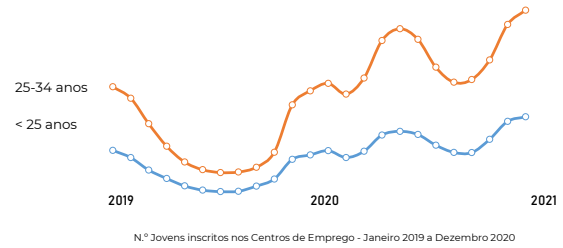

Variação

< 25 anos

166,07%
145,83%
80,94%

74,06%

Setembro
Outubro
Novembro
Dezembro

25 - 34 anos

224,60%
170,81%
79,25%

69,83%

Variação período homólogo 2019 - 2020