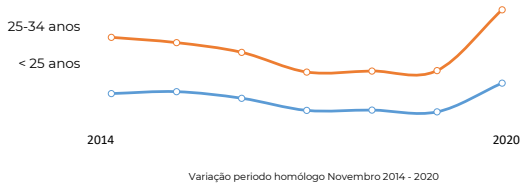

Varição

< 25 anos

258,94%
166,07%
145,83%

80,94%

Agosto
Setembro
Outubro

Novembro

25 - 34 anos

261,82%
224,60%
170,81%

79,25%

Varição período homólogo 2019 - 2020