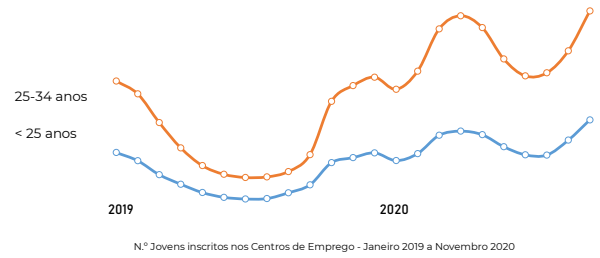

Varição

< 25 anos

258,94%
166,07%
145,83%

80,94%

Agosto
Setembro
Outubro

Novembro

25 - 34 anos

261,82%
224,60%
170,81%

79,25%

Varição período homólogo 2019 - 2020