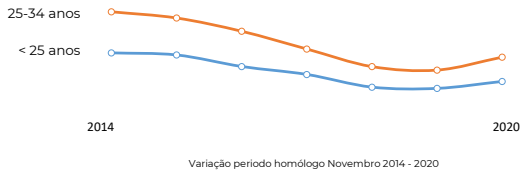

Variação

< 25 anos

26,84%
23,49%
15,42%

15,05%

Agosto
Setembro
Outubro

Novembro

25 - 34 anos

33,79%
33,80%
22,33%

20,12%

Varição período homólogo 2019 - 2020