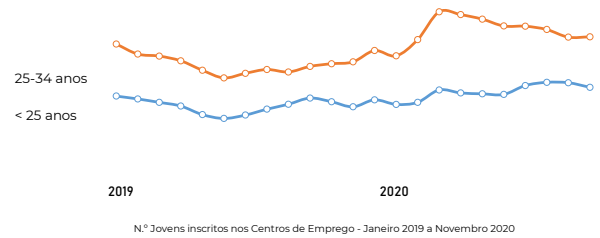

Variação

< 25 anos

26,84%
23,49%
15,42%

15,05%

Agosto
Setembro
Outubro

Novembro

25 - 34 anos

33,79%
33,80%
22,33%

20,12%

Varição período homólogo 2019 - 2020

Crescimento COVID-19

Agosto 6503
Setembro 6500
Outubro 6316
Novembro **6219**

< 25 anos

18,33%

25 - 34 anos

13,44%