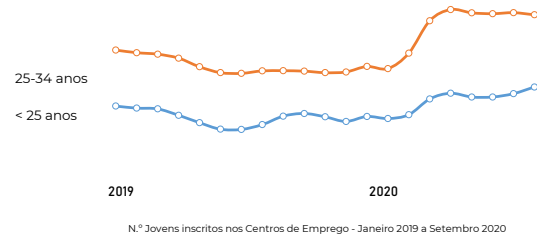

NORTE

Variação

< 25 anos

41,28%
41,77%
42,60%

35,99%

Junho
Julho
Agosto

Setembro

25 - 34 anos

41,99%
48,15%
46,05%

44,19%

Variação período homólogo Setembro 2019 - 2020

Crescimento COVID-19

Junho 45716
Julho 45641
Agosto 46336

Setembro

47072

< 25 anos

40,04%

25 - 34 anos

41,78%