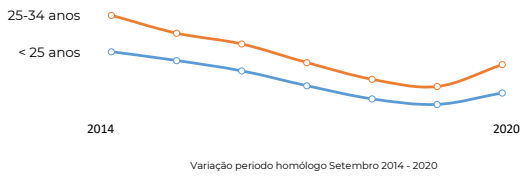

NORTE

Variação

< 25 anos

41,28%
41,77%
42,60%

35,99%

Junho
Julho
Agosto

Setembro

25 - 34 anos

41,99%
48,15%
46,05%

44,19%

Variação período homólogo Setembro 2019 - 2020