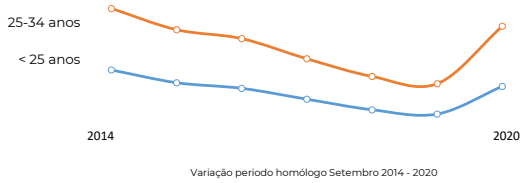

LISBOA VT

Variação

< 25 anos

93,87%
88,77%
88,30%

94,82%

Junho
Julho
Agosto

Setembro

25 - 34 anos

92,59%
98,01%
91,88%

96,66%

Variação período homólogo Setembro 2019 - 2020