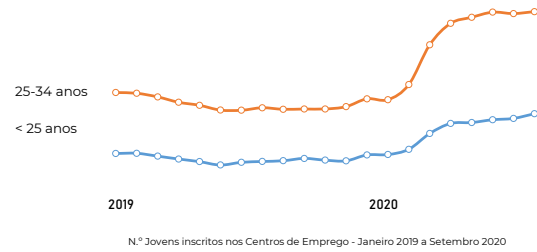

LISBOA VT

Variação

< 25 anos

93,87%
88,77%
88,30%

94,82%

Junho
Julho
Agosto

Setembro

25 - 34 anos

92,59%
98,01%
91,88%

96,66%

Variação período homólogo Setembro 2019 - 2020