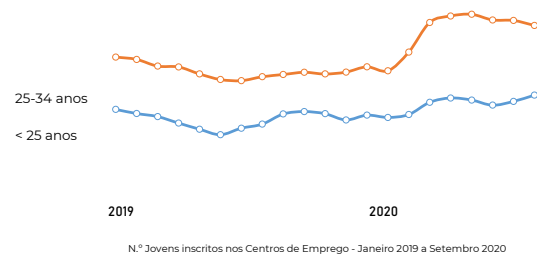

CENTRO

Variação

< 25 anos

4,98%
25,85%
24,41%

18,23%

Junho
Julho
Agosto
Setembro

25 - 34 anos

41,37%
44,42%
40,06%

34,39%

Variação período homólogo Setembro 2019 - 2020

Crescimento COVID-19

Junho 17650
Julho 17055
Agosto 17236
Setembro **17306**

< 25 anos

22,27%

25 - 34 anos

30,94%