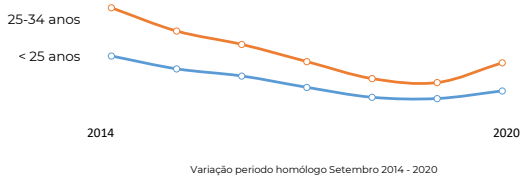

CENTRO

Variação

< 25 anos

4,98%
25,85%
24,41%

18,23%

Junho
Julho
Agosto
Setembro

25 - 34 anos

41,37%
44,42%
40,06%

34,39%

Variação período homólogo Setembro 2019 - 2020

Crescimento COVID-19

Junho 17650
Julho 17055
Agosto 17236
Setembro **17306**

< 25 anos

22,27%

25 - 34 anos

30,94%