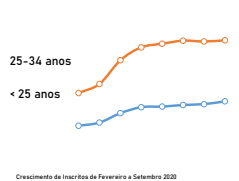

DESEMPREGO JOVEM

Inscritos nos Centros de Emprego por Concelho

Lisboa VT

Varição